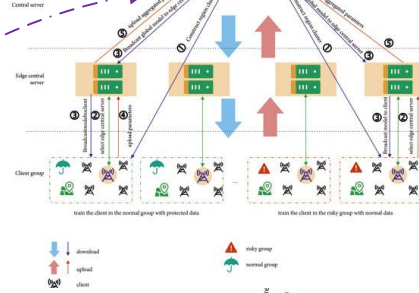

WSR Tracker

(Wireless signal radiation tracker)
ระบบตรวจสอบและประเมินจำนวนคนที่อยู่ในพื้นที่จากการปล่อยคลื่นอุปกรณ์อิเล็กทรอนิกส์ติดตามตัว

RX Node
อุปกรณ์ตรวจจับสัญญาณ

ระยะการแพร่สัญญาณที่สามารถตรวจจับได้สูงสุด 40 เมตร ในอาคาร

ตรวจจับสัญญาณจากอุปกรณ์พกพาเช่น
Smart watch, smart camera, smart phone, Laptop

RX Node
Found : 6

RX Node
Found : 7

RX Node
Found : 3

RX Node
Found : 6

ส่งข้อมูลจำนวนอุปกรณ์ที่พบไปยังศูนย์ควบคุม

Controller Server
Server กลางสำหรับรวบรวมและประเมินจำนวนคนจากอุปกรณ์

ผลการวิเคราะห์

- ความหนาแน่นของเส้นทาง
- ความถี่ในการเคลื่อนที่
- ความหนาแน่นแต่ละพื้นที่
- ความถี่ในการใช้บริการพื้นที่

เพื่อประโยชน์ด้านการบริการ, การอำนวยความสะดวก และการรักษาความปลอดภัย

Traffic Movement Chart
แผนภูมิความถี่และการเคลื่อนที่ของผู้คนไปตามจุดต่างๆ