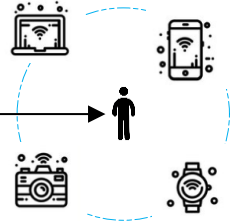

WSR Tracker

(Wireless signal radiation tracker)
ระบบตรวจสอบและประเมินจำนวนคนที่อยู่ในพื้นที่จากการปล่อยคลื่นอุปกรณ์อิเล็กทรอนิกส์ติดตามตัว

RX Node
อุปกรณ์ตรวจจับสัญญาณ

ระยะการแพร่สัญญาณที่สามารถตรวจจับได้สูงสุด 40 เมตร ในอาคาร

ตรวจจับสัญญาณจากอุปกรณ์พกพาเช่น
Smart watch, smart camera, smart phone, Laptop

RX Node
Found : 6

RX Node
Found : 7

RX Node
Found : 3

RX Node
Found : 6

ส่งข้อมูลจำนวนอุปกรณ์ที่พบไปยังศูนย์ควบคุม

Controller Server
Server กลางสำหรับรวบรวมและประเมินจำนวนคนจากอุปกรณ์

ผลการวิเคราะห์

- ความหนาแน่นของเส้นทาง
- ความถี่ในการเคลื่อนที่
- ความหนาแน่นแต่ละพื้นที่
- ความถี่ในการใช้บริการพื้นที่

เพื่อประโยชน์ด้านการบริการ, การอำนวยความสะดวก และการรักษาความปลอดภัย

Traffic Movement Chart
แผนภูมิความถี่และการเคลื่อนที่ของผู้คนไปตามจุดต่างๆ