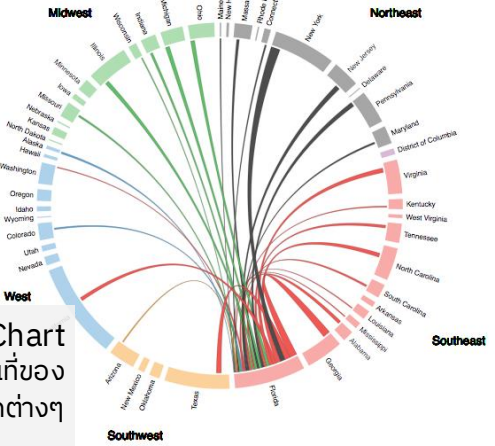

WSR Tracker

(Wireless signal radiation tracker)
ระบบตรวจสอบและประเมินจำนวนคนที่อยู่ในพื้นที่จากการปล่อยคลื่นอุปกรณ์อิเล็กทรอนิกส์ติดตามตัว

RX Node
อุปกรณ์ตรวจจับสัญญาณ

ระยะการแพร่สัญญาณที่สามารถตรวจจับได้สูงสุด 40 เมตร ในอาคาร

ตรวจจับสัญญาณจากอุปกรณ์พกพาเช่น
Smart watch, smart camera, smart phone, Laptop

RX Node
Found : 6

RX Node
Found : 7

RX Node
Found : 3

RX Node
Found : 6

ส่งข้อมูลจำนวนอุปกรณ์ที่พบไปยังศูนย์ควบคุม

Controller Server
Server กลางสำหรับรวบรวมและประเมินจำนวนคนจากอุปกรณ์

ผลการวิเคราะห์

- ความหนาแน่นของเส้นทาง
- ความถี่ในการเคลื่อนที่
- ความหนาแน่นแต่ละพื้นที่
- ความถี่ในการใช้บริการพื้นที่

เพื่อประโยชน์ด้านการบริการ, การอำนวยความสะดวก และการรักษาความปลอดภัย

Traffic Movement Chart
แผนภูมิความถี่และการเคลื่อนที่ของผู้คนไปตามจุดต่างๆ