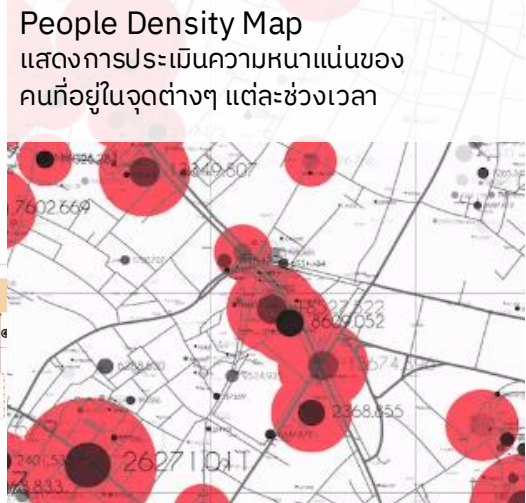

WSR Tracker

(Wireless signal radiation tracker)
ระบบตรวจสอบและประเมินจำนวนคนที่อยู่ในพื้นที่จากการปล่อยคลื่นอุปกรณ์อิเล็กทรอนิกส์ติดตามตัว

RX Node
อุปกรณ์ตรวจจับสัญญาณ

ระยะการแพร่สัญญาณที่สามารถตรวจจับได้สูงสุด 40 เมตร ในอาคาร

ตรวจจับสัญญาณจากอุปกรณ์พกพาเช่น
Smart watch, smart camera, smart phone, Laptop

RX Node
Found : 6

RX Node
Found : 7

RX Node
Found : 3

RX Node
Found : 6

ส่งข้อมูลจำนวนอุปกรณ์ที่พบไปยังศูนย์ควบคุม

Controller Server
Server กลางสำหรับรวบรวมและประเมินจำนวนคนจากอุปกรณ์

ผลการวิเคราะห์

- ความหนาแน่นของเส้นทาง
- ความถี่ในการเคลื่อนที่
- ความหนาแน่นแต่ละพื้นที่
- ความถี่ในการใช้บริการพื้นที่

เพื่อประโยชน์ด้านการบริการ, การอำนวยความสะดวก และการรักษาความปลอดภัย

Traffic Movement Chart
แผนภูมิความถี่และการเคลื่อนที่ของผู้คนไปตามจุดต่างๆ